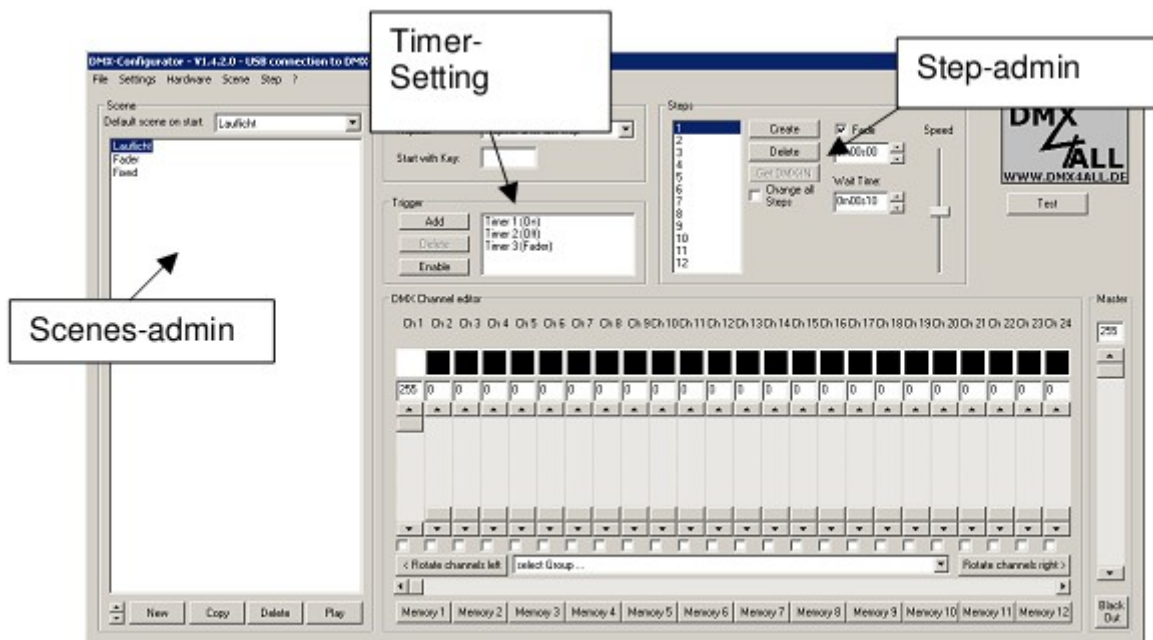

Technische Gegevens

- Spanningsvoorziening: 7-12V DC 250mA
- DMX-OUT: 512 Kanalen
- RS-232 Aansluiting (uploaden/of control met PLC/AMX/Crestron etc)
- Afmetingen: Din Rail module, 2 eenheden breed, railklem 35mm, 35x80x58mm (lxbxh)

Aansluiten:

Het aansluiten van de module spreekt voor zich.

Stand-Alone Functie Programmeren

De DMX-Player XS beschikt over een door de gebruiker te programmeren Stand-Alone functie. De via de PC ingestelde scene's kunnen na eenmaal te zijn ge-upload naar de controller standalone weer afgespeeld worden via aansturing over de seriële poort.

Voor het programmeren dient de software DMX-Configurator. Onder menu-item Settings→Communication settings wordt de baudrate ingesteld waarmee de software de DMX interface vind.

In het linker deel bevindt zich de SCENE keuze. Hier kunnen nieuwe scenes aangemaakt en de volgorde bepaald worden.

Het rechterdeel is de STEP instelling. Elke Scene bestaat uit minimaal 1 STEP. Voor de instelling van de verscheiden DMX kanalen staan regelaars te beschikking. De boven de schuifregelaars staat het betreffende kanaalnummer. Om alle 512 kanalen te kunnen bedienen is voorzien in een Scrollbalk onder de schuifregelaars. Voor elke STEP kunnen verschillende DMX waarden ingesteld worden. Daarnaast kan voor elke STEP een Fade en Wachtijd ingesteld worden.