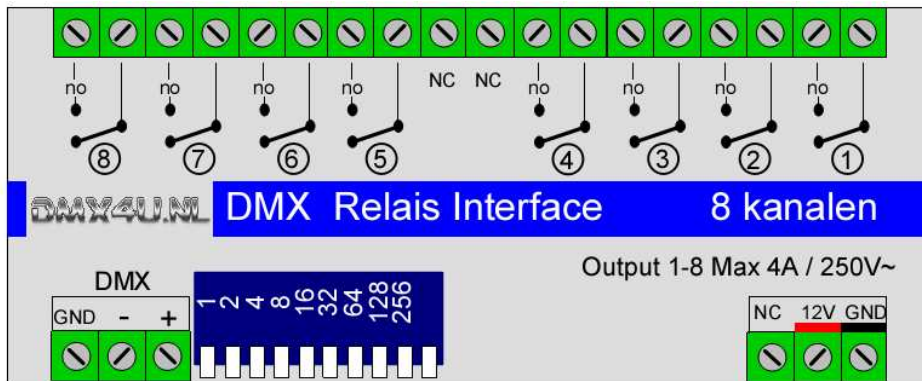

DMX4U.NL

User Manual

99-2008

DMX Relais Interface 8 channel

Omschrijving

De DMX Relais Interface heeft 8 schakeluitgangen welke via DMX aan te sturen zijn.

Technische Gegevens

Spanningsvoorziening: 12V DC / 400mA

DMX-Kanalen: 8

Uitgang: 8 maakcontacten max. 8A / 250V~

Aansluiting via schroef terminals

Afmetingen: Din Rail module, 6 eenheden breed, railklem 35mm, 85x105x58mm (lxbxh)

LED Aanduidingen

De multifunctieled geeft de bedrijfstoestand aan.

De led heeft de volgende functies:

- Continue oplichten: De relais interface is in bedrijf, en er wordt een dmx signaal aangeboden.
- Knipperen, 2x kort + pauze: Adres instelling onjuist
- Knipperen, 3x kort + pauze: Er wordt een ongeldig ingangssignaal aangeboden

Instellen DMX-Startadres

Het DMX Startadres is door middel van een dipschakelaar in te stellen.

Op de dipschakelaar staat de waarde per schakelaar aangegeven.

De som van alle ingeschakelde schakelaars vertegenwoordigd het DMX adres.