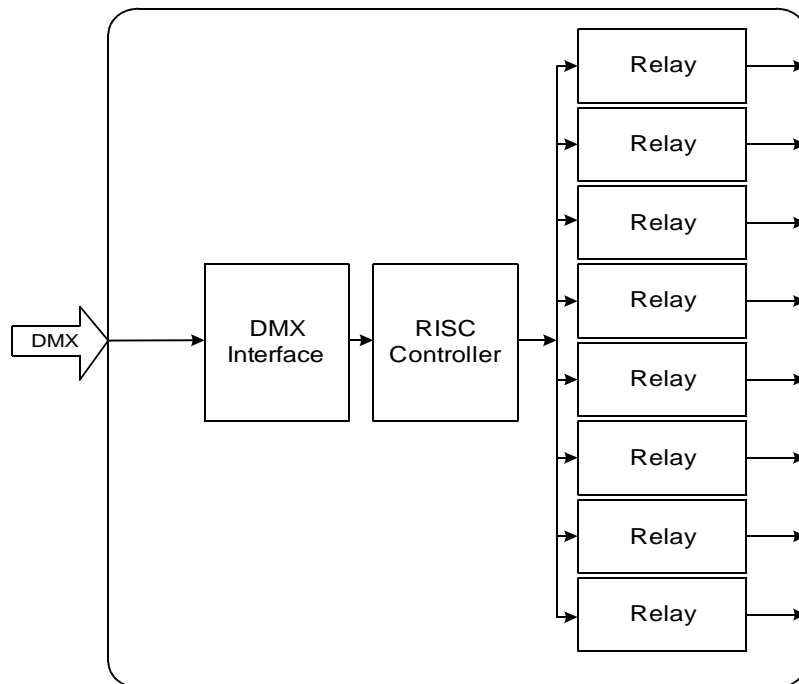

DMX4U.NL

User Manual

99-2008

DMX Relais Interface 8 channel

Omschrijving

De DMX Relais Interface heeft 8 schakeluitgangen welke via DMX aan te sturen zijn.

Technische Gegevens

Spanningsvoorziening: 12V DC / 400mA

DMX-Kanalen: 8

Uitgang: 8 maakcontacten max. 8A / 250V~

Aansluiting via schroef terminals

Afmetingen: Din Rail module, 6 eenheden breed, railklem 35mm, 85x105x58mm (lxbxh)

LED Aanduidingen

De multifunctieled geeft de bedrijfstoestand aan.

De led heeft de volgende functies:

- Continue oplichten: De relais interface is in bedrijf, en er wordt een dmx signaal aangeboden.
- Knipperen, 2x kort + pauze: Adres instelling onjuist
- Knipperen, 3x kort + pauze: Er wordt een ongeldig ingangssignaal aangeboden

Instellen DMX-Startadres

Het DMX Startadres is door middel van een dipschakelaar in te stellen.

Op de dipschakelaar staat de waarde per schakelaar aangegeven.

De som van alle ingeschakelde schakelaars vertegenwoordigd het DMX adres.